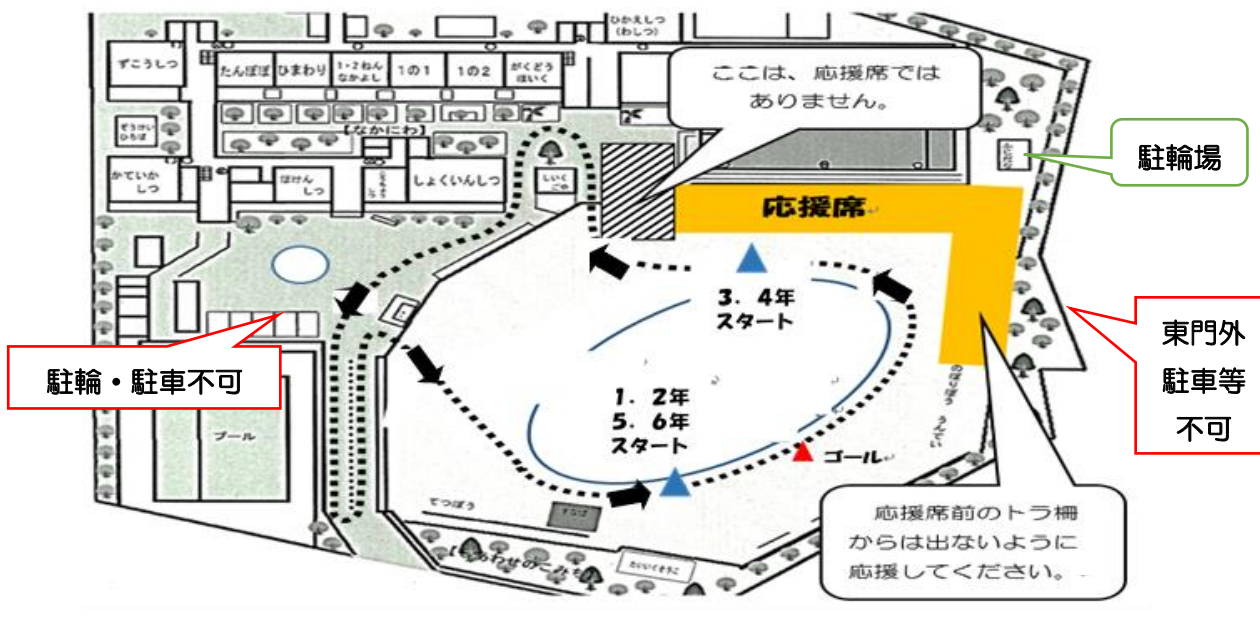

<1月の主な予定>

10日(火) 3学期始業式 11:30 一斉下校

21日(土) 資源回収 PTA役員会

11日(水) 給食開始 チャレンジなわとび開始

30日(月) 交通指導日

☆保護者会について

12月13日(火)、14日(水)、15日(木)は、保護者会です。2学期の学校での様子や冬休みの過ごし方を中心にお話をしたいと思っています。短い時間で誠に恐縮ですがよろしく願います。

マラソン大会について

日時：12月1日(木) 4校時(午前11時30分～12時15分)

※雨天の場合、12月2日(金)に延期します。

※駐車場はありませんので、徒歩か自転車(出入りは「東門」のみとなります。)で、ご来校ください。(保育園等への駐車もご遠慮ください。)

※当日の応援席は、体育館南側になります。密集を避け、マスク着用にご協力ください。

子供たちが、安全に、自分の力を出し切るために、ご協力をお願いします。

☆競書会について 日時：12月16日(金)