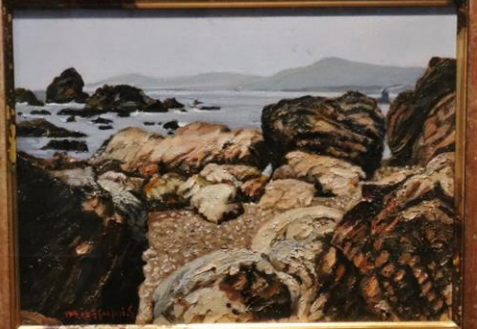

ギャラリー
錦が丘

本館 1F 西廊下

ざくろ 鈴木睦美作

伊良湖岬日出の石門 鈴木睦美作

加茂菖蒲園 鈴木睦美作

御坂峠新緑 鈴木睦美作

国宝新薬師寺の夏 鈴木睦美作

朝霧高原春隣 鈴木睦美作

台風一過 三保 鈴木睦美作

仁崎峠緑もえる 鈴木睦美作

3階校舎 1F

3階校舎 2F

3階校舎 3F

本館 廊下 階段

お食事 坂井田晃次 作

広場の人々 藤村八重子 作