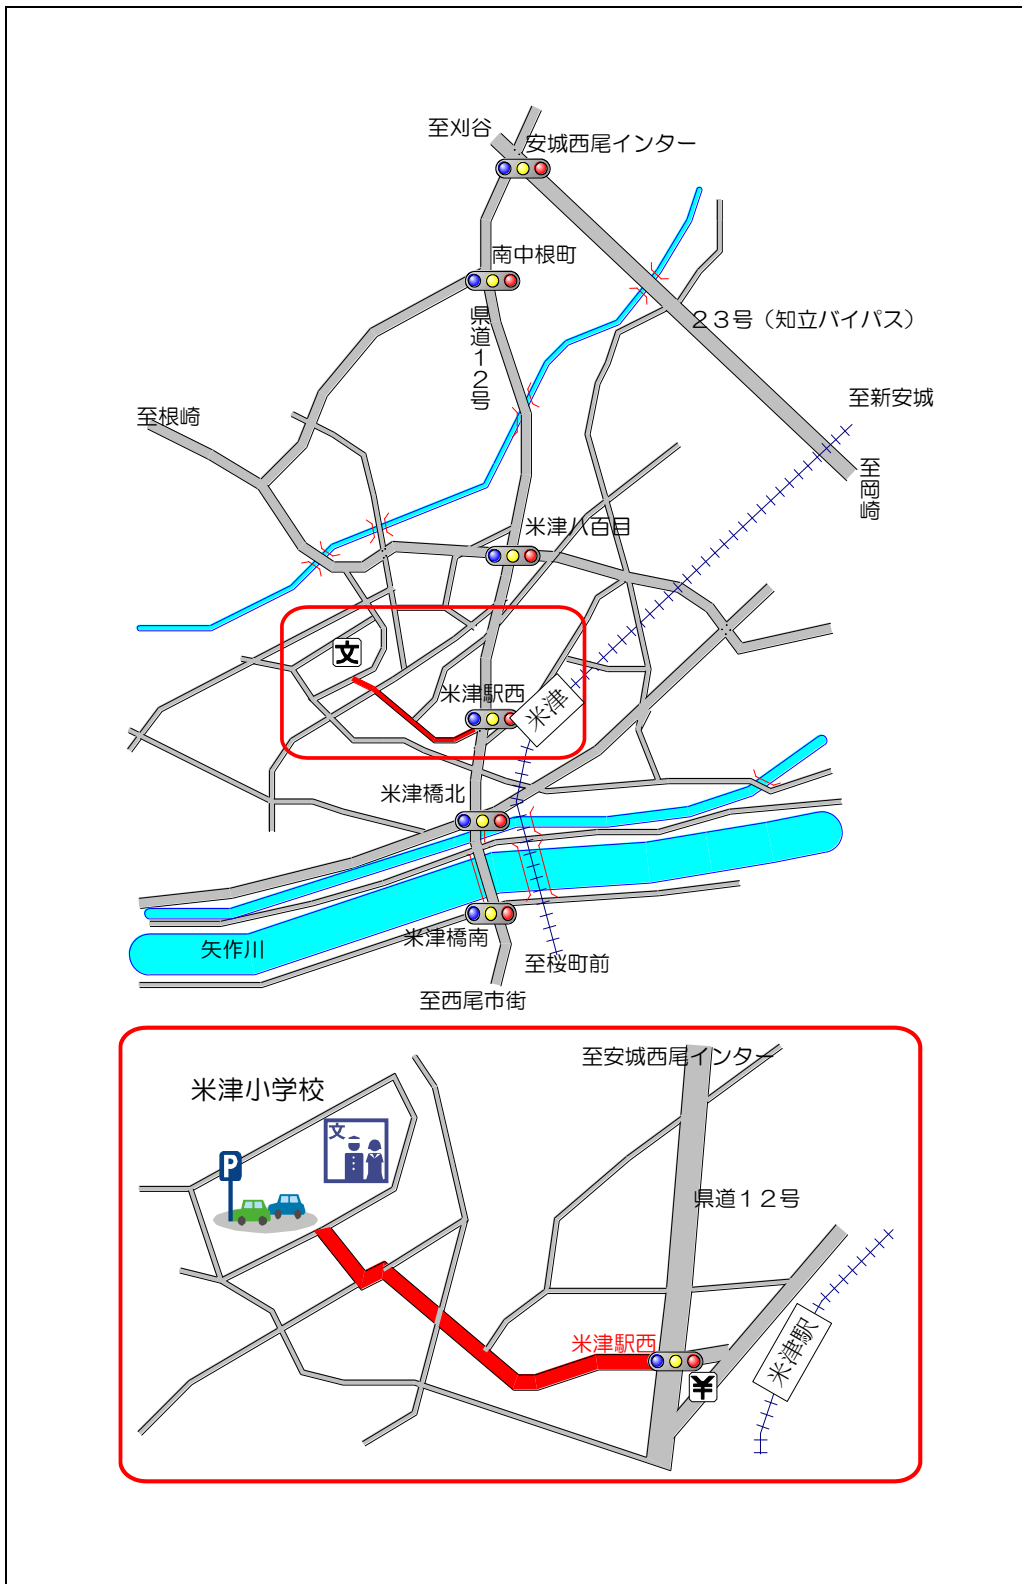

【米津小学校案内図】

- 公共交通機関利用の場合
名鉄西尾線「米津駅」から西に向かって600m 徒歩8分