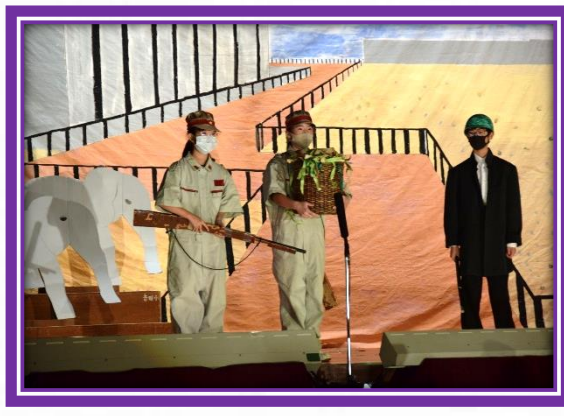

(4年) 何でも引き受け株式会社

(6年) ぞうれっしゃがやってきた